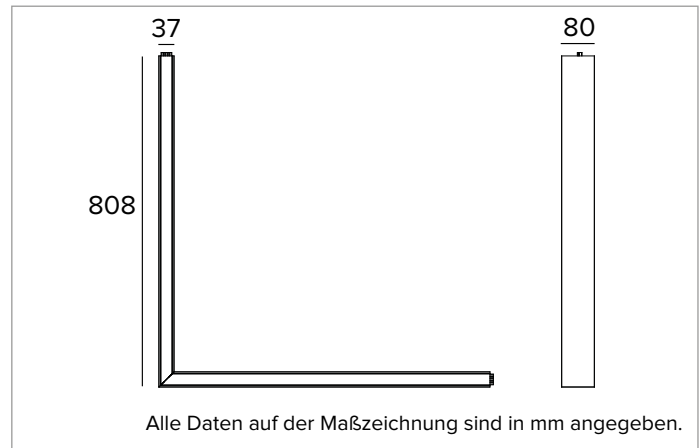

T002BV930D2PW | LOGICO EASY System 37 - OPAL LED-Leuchte für Decken- oder Pendelsystemmontage. L-Modul

	3000K	H(m)	D1(m)	D2(m)	E _{max} (lx)
	Ra90	113°	113°		
Fixture Power	28W	1	3.00	3.01	299
Source Flux	1878lm	2	6.00	6.03	75
Fixture Flux	1878lm	3	9.00	9.04	33
Efficacy	67lm/W	4	12.00	12.06	19
6000843	I _{max} =198cd/klm	I _{max}	372cd	5	15.01 15.07 12